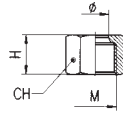

13680

DADO - NUT

Tube/Tube	H	CH	M	Conf. Pack.
4	10.5	10	M8x1	50
6	10.5	13	M10x1	50
8	12.5	14	M12x1	50
10	15	19	M16x1.5	50
12	15	22	M18x1.5	50
14	15	24	M20x1.5	25
15	15	24	M20x1.5	25
16	17	27	M22x1.5	25
18	18	30	M24x1.5	25
22	19	36	M30x1.5	10